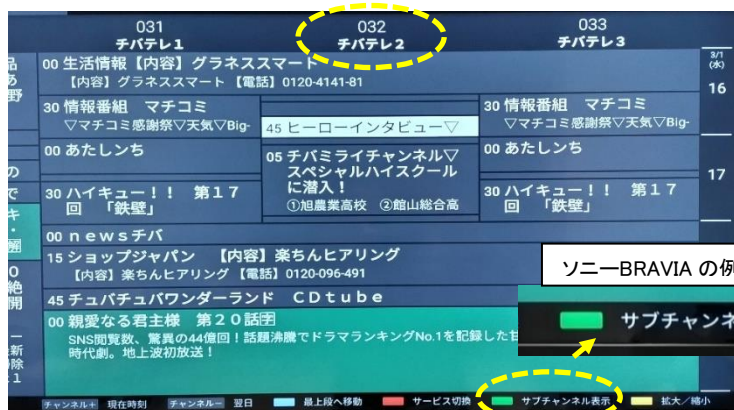

チバテレミライチャンネル視聴・録画方法

<リアルで見る場合>

- ①リモコンの「3」を押してチバテレを選局する。
(このときのチャンネル表示は「031」と表示されます。)
- ②リモコンの「チャンネル」や「選局」と表記があるボタンの上側(「∧」や「+」)を1回押す。
(チャンネル表示が「032」と表示されます。)

<番組表で録画予約する場合>

- ①リモコンの「番組表」ボタンを押して電子番組表(EPG)を表示させる。
- ②設定によって032が表示されない場合、「設定」「ツール」「メニュー」などから、チャンネル表示設定を「サブチャンネル表示」「マルチ表示」に切り換え、チバテレ「032」を表示してから予約してください。