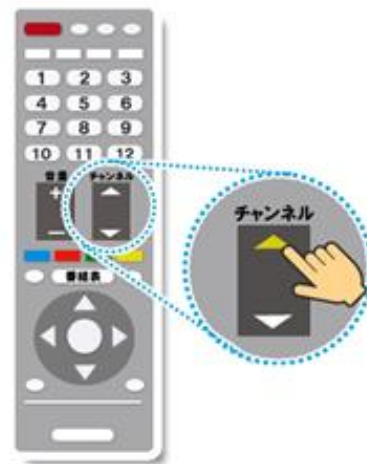

チバテレミライチャンネル視聴・録画方法

<リアルで見る場合>

- ①リモコンの「3」を押してチバテレを選局する。
(このときのチャンネル表示は「031」と表示されます。)
- ②リモコンの「チャンネル」や「選局」と表記があるボタンの上側(「∧」や「+」)を1回押す。
(チャンネル表示が「032」と表示されます。)

<番組表で録画予約する場合>

- ①リモコンの「番組表」ボタンを押して電子番組表(EPG)を表示させる。
- ②設定によって032が表示されない場合、「設定」「ツール」「メニュー」などから、チャンネル表示設定を「サブチャンネル表示」「マルチ表示」に切り換え、チバテレ「032」を表示してから予約してください。